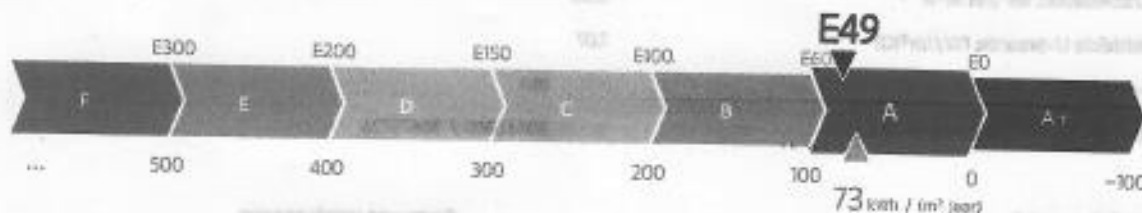

# Energieprestatiecertificaat

BOUW

Residentieële eenheid

**A. Boudrystraat 10 bus 216, 8670 Koksijde**

appartement

identificatiecode: 38014-G-2015-442/EP16983/A001/D01/SD077

## Energietabel

De energieprestaties (E-peil, kWh/m<sup>2</sup> jaar) zijn bepaald via een theoretische berekening op basis van een standaardklimaat en een standaardgebruik. Ze houden geen rekening met het gedrag en het werkelijke energieverbruik van de (vorige) bewoners.